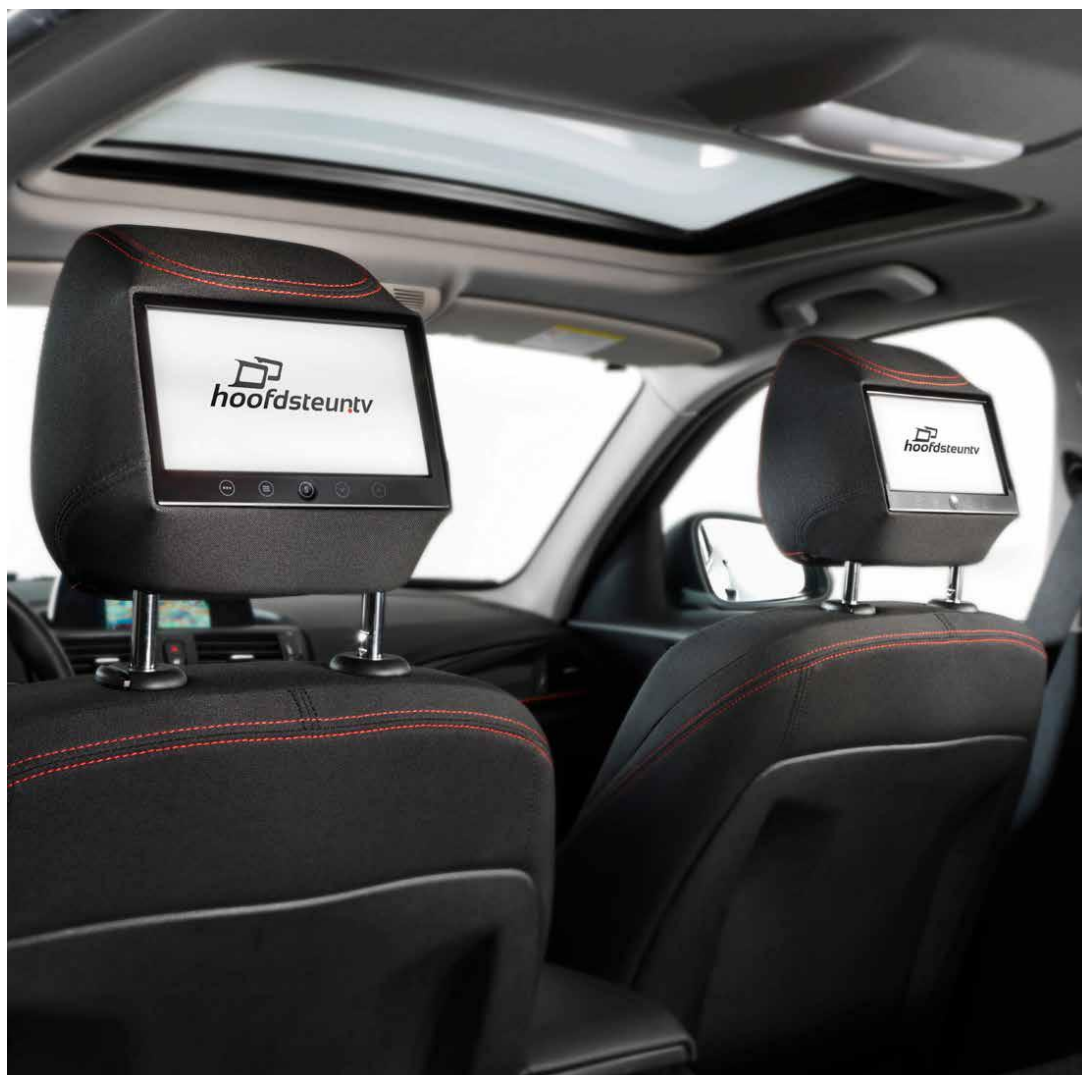

## Multimedia

Via de eerste sets met portable VHS-speler naar intelligente monitoren en witchboxes: vanaf het begin van multimedia-systemen in de auto waren wij erbij. Met het ontwikkelen van de in-car entertainment-markt, heeft ook ons aanbod zich ontwikkeld. Zo waren wij bijvoorbeeld de eerste aanbieder in Nederland met een digitale diversity TV-tuner voor mobiel gebruik. Tegenwoordig bieden we een compleet pakket in-car-entertainment voor alle gebruikers. Zo maakt het inbouwen van monitoren in de originele hoofdsteun van de auto een aanzienlijk deel uit van onze dagelijkse werkzaamheden, op basis van alle opgedane inzichten ontwikkelden we in nauwe samenwerking met onze fabrikanten het SIGNAT inSight programma. Ben je op zoek naar een monitor met een slim kabelconcept, een betrouwbare DVD speler of iets meer exotisch als een 6-DVD wisselaar? Wij bieden je onze doorontwikkelde en betaalbare producten direct uit voorraad aan!