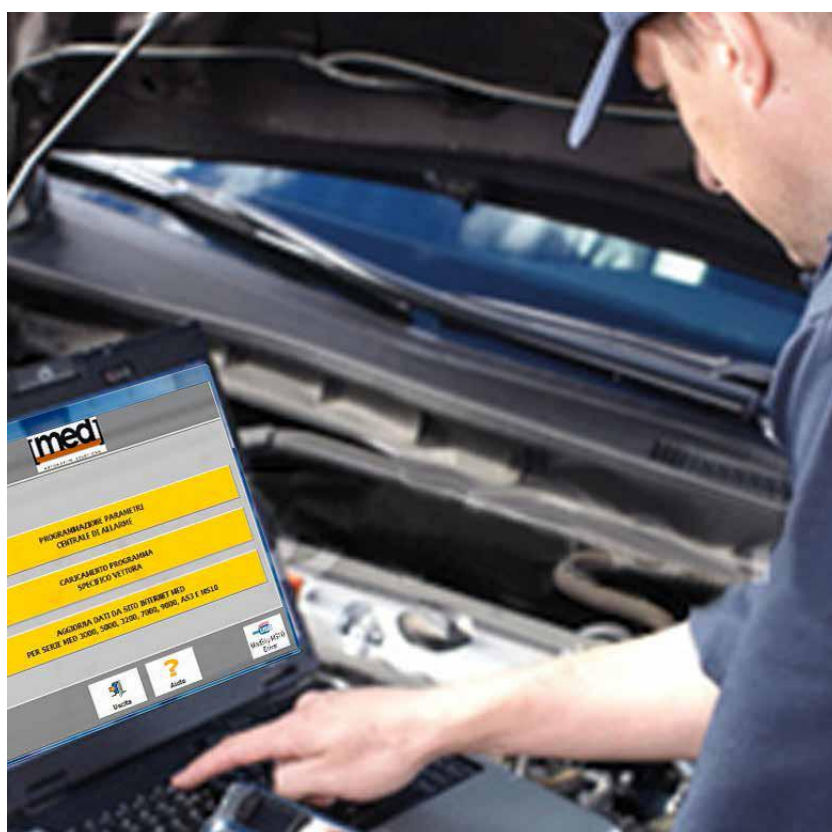

Beveiliging zonder SCM goedkeuring

Beveiliging is een zaak van vertrouwen. Daarom is het goed te weten dat wij niet alleen een jarenlange ervaring hebben in het ontwikkelen en ondersteunen van beveiligingsoplossingen, maar dat het brede pakket aan beschikbare producten van het Italiaanse MED het ook mogelijk maakt altijd het juiste antwoord op de vraag van uw klant te bieden. Of het nu gaat om een analogo alarmsysteem met separate handzenders, een bedrijfszeker 24 volt alarm voor een vrachtwagen of een betrouwbare en eenvoudig te monteren startblokkering: in het productpakket van MED vind je de oplossing.